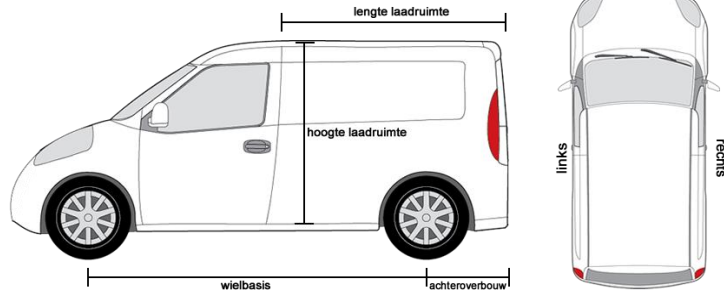

Type: L1H1

TARIEF A

Lengte laadruimte
Breedte laadruimte
Hoogte laadruimte

1600 mm
1200 mm
1130 mm

Type: L2H1

TARIEF B

Lengte laadruimte
Breedte laadruimte
Hoogte laadruimte

2000 mm
1250 mm
1200 mm

Type: L4H2

TARIEF C

Lengte laadruimte
Breedte laadruimte
Hoogte laadruimte

4500 mm
1250 mm
1800 mm