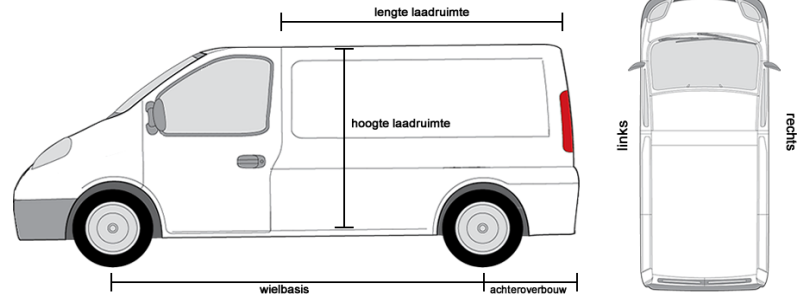

Type: L1H1

TARIEF A

Lengte laadruimte
Breedte laadruimte
Hoogte laadruimte

1600 mm
1200 mm
1130 mm

Type: L2H1

TARIEF B

Lengte laadruimte
Breedte laadruimte
Hoogte laadruimte

2000 mm
1250 mm
1200 mm

Type: L4H2

TARIEF C

Lengte laadruimte
Breedte laadruimte
Hoogte laadruimte

4500 mm
1250 mm
1800 mm